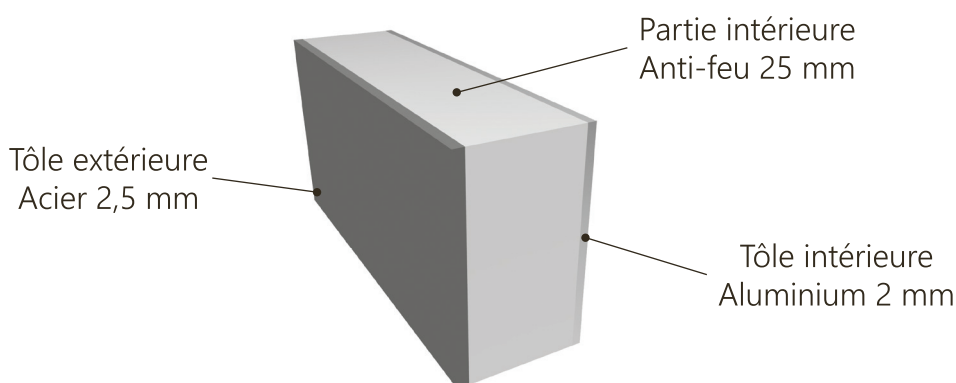

BAIE ALLROAD

La Baie Allroad est conçue pour sécuriser des données informatiques sur les serveurs d'entreprises.

La Baie Allroad est un outil intégré, mobile, capable d'héberger des infrastructures informatiques au sein des établissements, dans les entrepôts, les ateliers, ou dans le cadre d'implantations provisoires.

SPÉCIFICATIONS TECHNIQUES

	10 U	20U
Dimensions (H, L, P)	1210 x 654 x 1282 mm	1670 x 654 x 1282 mm
Nombre de U	10 Utiles + 2 supp. (permettant la mise en place des bandeaux de led ainsi que le PDU arrière bas)	20 Utiles + 2 supp. (permettant la mise en place des bandeaux de led ainsi que le PDU arrière bas)
Rail EIA	Standard 19 pouces	
Distance inter-rail EIA modulable	de 620 à 800mm	
Refroidissement	2000 W pour 35° intérieur/ 25°C extérieur (convexion forcée par platine de ventilation)	3500 W pour 35° intérieur/ 25°C extérieur (convexion forcée par platine de ventilation)
Accès	2 portes (1 avant et 1 arrière)	
Sécurité	Serrure 3 points A2P + anti-dégondage	
Alimentation	240V AC 50Hz monophasé, 4200 W max	
Masse à vide	260 Kg	380 Kg
Environnement	IP66 Tenue au feu 30min	
Connectique	10 prises alimentation 10 prises ethernet 4 prises USB 3.0 2 prises FO mono 2 prises FO Multi 2 Prises HDMI Connecteurs livrés avec câbles et fiches adaptées (L.5m) hors prise FO à votre charge	
Equipement de série	Porte document dans la porte avant Deux bandeaux de led avec allumage automatique à l'ouverture de la porte (avant et arrière) Un PDU de 8 prises Une barrette de mise à la masse sur la hauteur des rails EIA	
Personnalisation	Logo WOOXO sur la face avant ou Votre visuel sur demande	